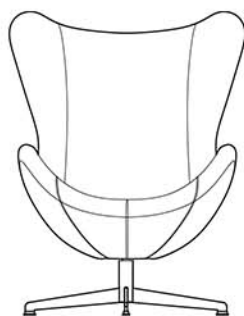

EGG CHAIR

Timeless Beauty

RC-116-01

صندلی Egg Chair با طراحی منحصر به فرد خود، ترکیبی از زیبایی و شگفتی را به نمایش می‌گذارد. فرم ارگانیک و خمیده آن، حسی از پویایی و جریان را به فضا می‌بخشد و با خطوط نرم و منحنی‌های دلپذیر، جلوه‌ای از طبیعت را بازتاب می‌دهد. پشتی بلند و کناره‌های بازوها، برای راحتی و امنیت بیشتر طراحی شده‌اند و پایه‌های فلزی مدرن، تعادل و استحکام را فراهم کرده است و ظاهری سبک و شناور به صندلی می‌بخشند.

این صندلی، به عنوان یک اثر هنری مدرن، کاربردی و زیبا است و هر فضایی را با جلوه‌ای بی‌نظیر و دل‌نشین تزئین می‌کند.

RC-116-01

ارتفاع کلی محصول تا کف 110 cm

85 cm

عرض کلی محصول

ارتفاع نشیمن تا کف 43 cm

82 cm

عمق کلی محصول

ارتفاع دسته تا کف 61 cm

Gallery